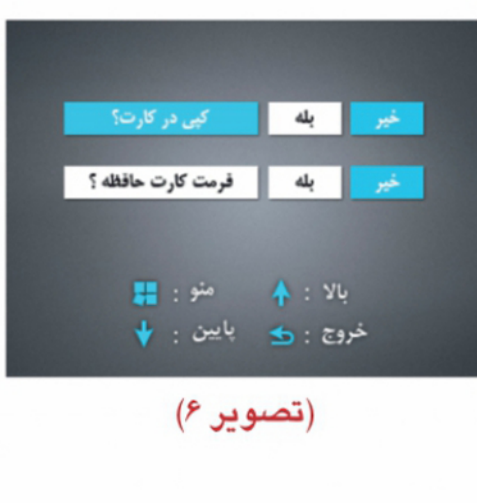

(تصویر ۶)

همراه با صدای مراجعه کننده را ذخیره نمائید. (تصویر شماره ۶)

فرمت کارت حافظه (FORMAT SD):

جهت فرمت کردن کارت حافظه از این گزینه استفاده نمائید. (تصویر شماره ۶)

توجه: در صورت Error دادن کارت حافظه، کارت را فرمت کنید.

در صورت عدم وجود کارت یا عدم جایگذاری صحیح، این تصویر نمایش داده می‌شود.

ضبط (REC):

با انتخاب گزینه **ضبط** می‌توانید عکسبرداری و یا فیلم برداری را بطور اتوماتیک انجام دهید. (تصویر شماره ۷)

ترجیحاً از کارت حافظه کلاس ۱۰ استفاده شود.

تنظیم اولیه (RESET):

با انتخاب گزینه **بسته** دستگاه به تنظیمات اولیه کارخانه بازمی‌گردد. (تصویر شماره ۸)

صدای زنگ (BELL):

در این قسمت می‌توانید با استفاده از کلیدهای **بالا** و **پایین** صدای زنگ را زیاد و یا کم نمائید. (تصویر شماره ۹)

زبان (LANGUAGE):

با انتخاب گزینه فارسی یا انگلیسی، زبان منوی دستگاه تغییر می‌کند. (تصویر شماره ۹)

ماه کارانتنا

فروشگاه اینترنتی دی سی ای کالا www.Dcakala.com

نحوه نصب محصول (سیم کشی)

سیم کشی در بازکن تصویری با استفاده از سوئیچر **داخل پنل** برای ساختمان‌هایی که از هر واحد ۴ رشته سیم مجزا به پنل جلوی درب کشیده شده است.

* برای ساختمان‌های بیش از ۸ واحد الزاماً از این روش برای سیم کشی استفاده شود.