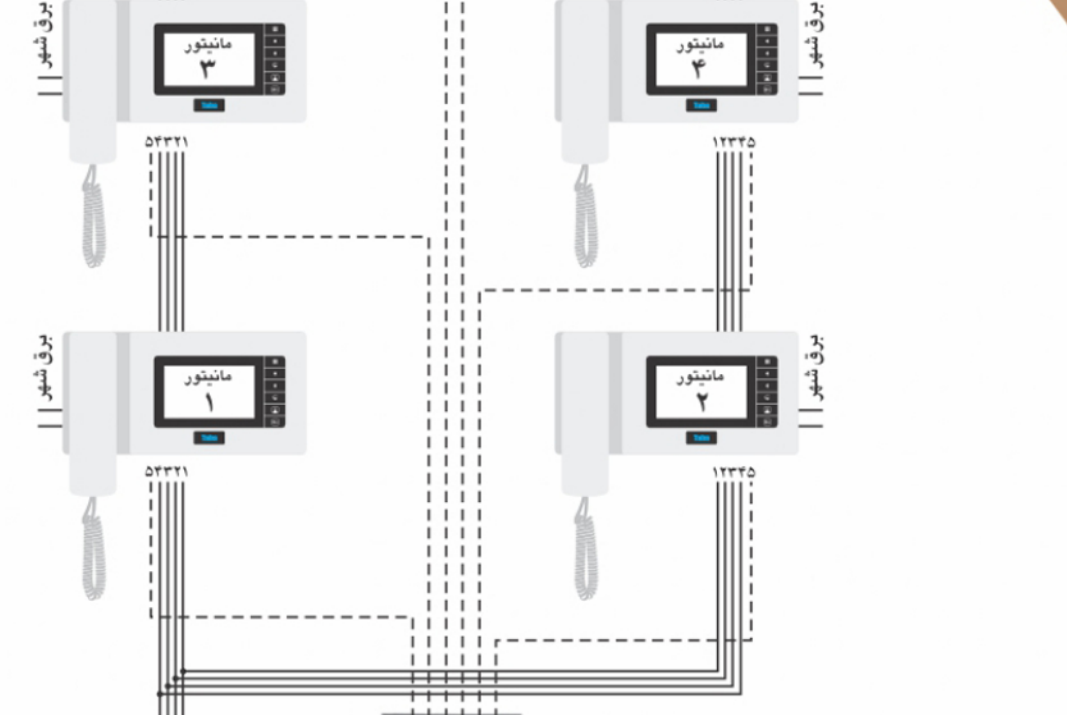

نحوه نصب محصول (سیم کشی)

سیم کشی در بازکن تصویری با استفاده از سوئیچر **داخل مانیتور**.

سیم زنگ (۵)

تابا الکترونیک

تولید کننده محصولات امنیتی

تهران

www.Dcakala.com

فروشگاه اینترنتی دی سی ای کالا

فروشگاه اینترنتی دی سی ای کالا www.Dcakala.com

ماه کارانتنا

فروشگاه اینترنتی دی سی ای کالا www.Dcakala.com