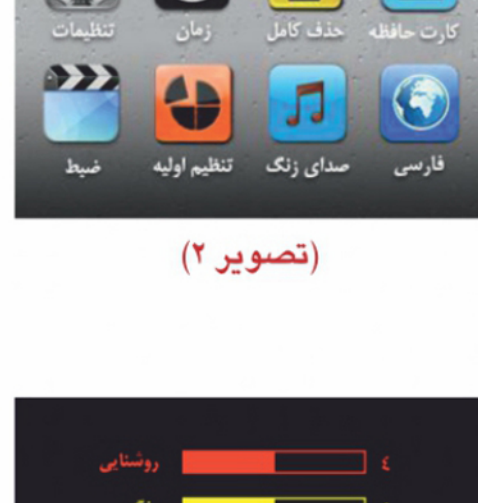

(تصویر ۲)

در تصویر شماره ۲ منوی اصلی را مشاهده می‌کنید.

تنظیمات (SETTING):

برای وارد شدن به گزینه تنظیمات در منوی اصلی از کلید **تایید** استفاده نموده و در اینجا می‌توانید نور، رنگ و کنتراست تصویر را با استفاده از کلیدهای **بالا** و **پایین**، زیاد و یا کم نمائید. جهت خروج از گزینه تنظیمات، از کلید **خروج** استفاده نمائید. (تصویر شماره ۳)

زمان (TIME):

جهت تنظیم تاریخ (سال، ماه، روز) و زمان (ساعت، دقیقه) مشابه قسمت قبل می‌توانید از کلیدهای **بالا** و **پایین** استفاده نمائید. همچنین با انتخاب گزینه **روشن** در قسمت **تاریخ و زمان** انتخاب می‌کنید که تاریخ و ساعت بر روی صفحه، نمایش داده شود. (تصویر شماره ۴)

حذف تمامی عکس‌ها و فیلم‌ها (DEL ALL):

با فشردن کلید **تایید** وارد این قسمت از منوی اصلی شده و می‌توانید تمامی عکس‌ها و فیلم‌های ذخیره شده را حذف نمائید. (تصویر شماره ۵)

کارت حافظه (SD CARD):

کپی کردن در کارت حافظه (COPY TO SD): می‌توانید تمامی عکس‌های ذخیره شده را در کارت حافظه (SD CARD) کپی کنید توجه داشته باشید که حافظه داخلی دستگاه جهت ذخیره ۲۰۰ عکس می‌باشد در صورتی که می‌توانید با کارت حافظه ۸ گیگ، ۱۰۲۴ عکس و ۲۵۶ فیلم ۱۵ ثانیه ای