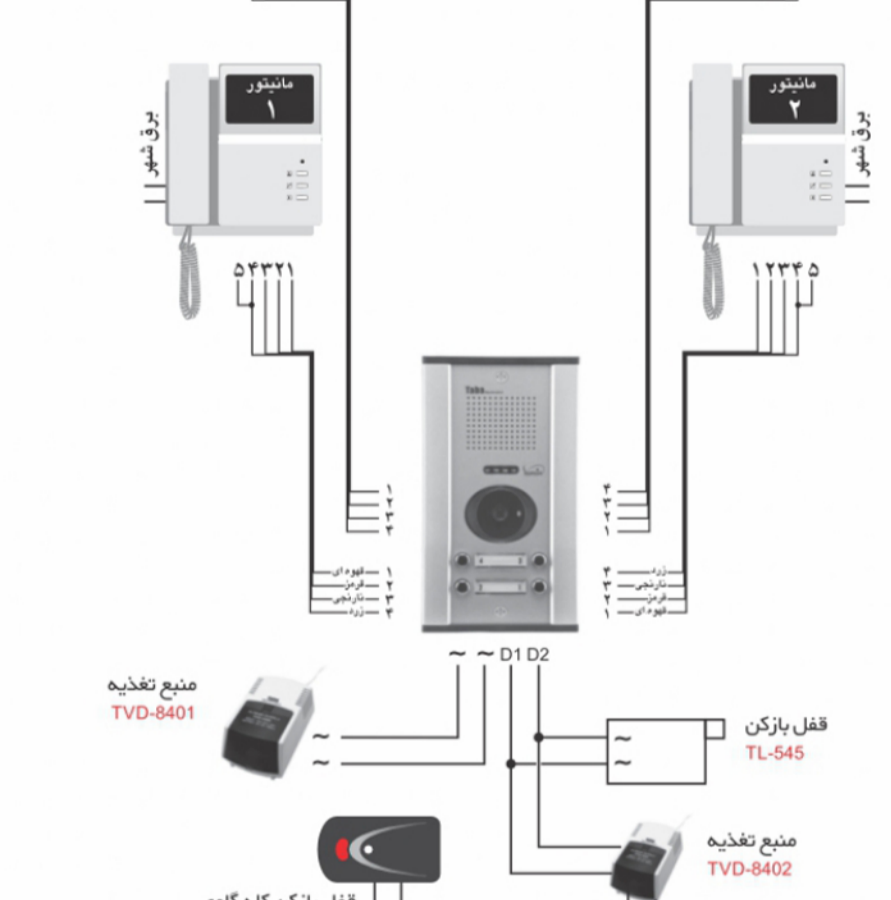

ترجیحاً از کارت حافظه کلاس ۱۰ استفاده شود.

تنظیم اولیه (RESET):

با انتخاب گزینه **بسته** دستگاه به تنظیمات اولیه کارخانه باز می‌گردد. (تصویر شماره ۹)

صدای زنگ (BELL):

در این قسمت می‌توانید با استفاده از کلیدهای **بالا و پایین** صدای زنگ را زیاد و یا کم نمائید. (تصویر شماره ۱۰)

زبان (LANGUAGE):

با انتخاب گزینه فارسی یا انگلیسی، زبان منوی دستگاه تغییر می‌کند. (تصویر شماره ۱۰)

(تصویر ۸)

(تصویر ۹)

(تصویر ۱۰)

فروشگاه اینترنتی دی سی ای کالا www.Dcakala.com

نحوه نصب محصول (سیم کشی)

سیم کشی دربازکن تصویری با استفاده از سوئیچر **داخل** پل برای ساختمان هایی که از هر واحد ۴ رشته سیم مجزا به پل جلوی درب کشیده شده است.

* برای ساختمانهای بیش از ۸ واحد الزماً از روش پل برای سیم کشی استفاده شود.

منبع تغذیه TVD-8402 جهت استفاده از قفل بازکن کله گاوی می‌باشد.

نحوه نصب مانیتور

www.Dcakala.com

فروشگاه اینترنتی دی سی ای کالا

www.Dcakala.com