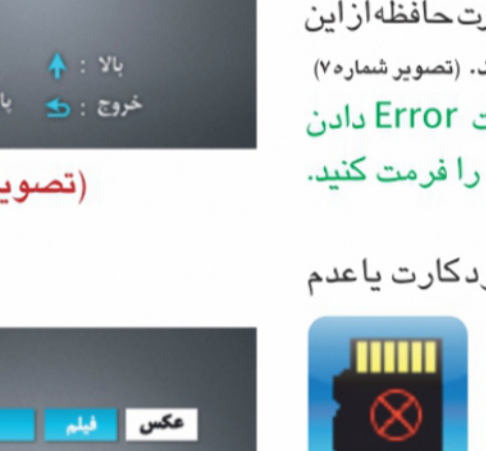

(تصویر ۸)

(تصویر ۷)

همراه با صدای مراجعه کننده را ذخیره نمائید. (تصویر شماره ۷)

فرمت کارت حافظه (FORMAT SD):

جهت فرمت کردن کارت حافظه از این گزینه استفاده نمائید. (تصویر شماره ۷)

توجه: در صورت Error دادن کارت حافظه، کارت را فرمت کنید.

در صورت عدم وجود کارت یا عدم جایگذاری صحیح، این تصویر نمایش داده می‌شود.

ضبط (REC):

با انتخاب گزینه **ضبط** می‌توانید عکسبرداری یا فیلم برداری را بطور اتوماتیک انجام دهید. (تصویر شماره ۸)

توجه: در صورت عدم وجود کارت حافظه، دستگاه قادر به ذخیره فیلم نخواهد بود و گزینه: لطفاً کارت حافظه را برای ضبط فیلم وارد کنید نمایان می‌شود.

ترجیحاً از کارت حافظه کلاس ۱۰ استفاده شود.

تنظیم اولیه (RESET):

با انتخاب گزینه **بسته** دستگاه به تنظیمات اولیه کارخانه باز می‌گردد. (تصویر شماره ۹)

صدای زنگ (BELL):

در این قسمت می‌توانید با استفاده از کلیدهای **بالا و پایین** صدای زنگ را زیاد و یا کم نمائید. (تصویر شماره ۱۰)

زبان (LANGUAGE):

با انتخاب گزینه فارسی یا انگلیسی، زبان منوی دستگاه تغییر می‌کند. (تصویر شماره ۱۰)