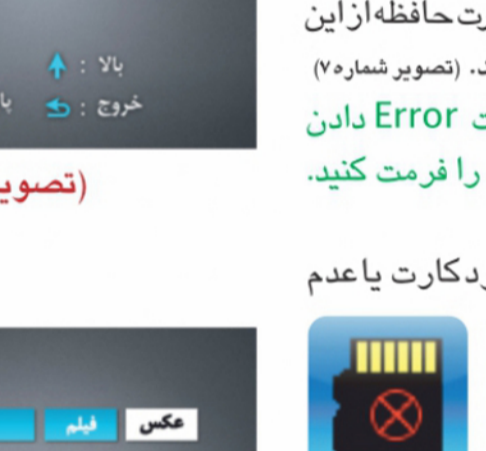

زبان (LANGUAGE):

با انتخاب گزینه فارسی یا انگلیسی، زبان منوی دستگاه تغییر می‌کند. (تصویر شماره ۱۰)

(تصویر ۸)

(تصویر ۹)

(تصویر ۱۰)

فروشگاه اینترنتی دی سی ای کالا www.Dcakala.com

نحوه نصب محصول (سیم کشی)

سیم کشی دربازکن تصویری با استفاده از سوئیچر **داخل** پل برای ساختمان هایی که از هر واحد ۴ رشته سیم مجزا به پل جلوی درب کشیده شده است.