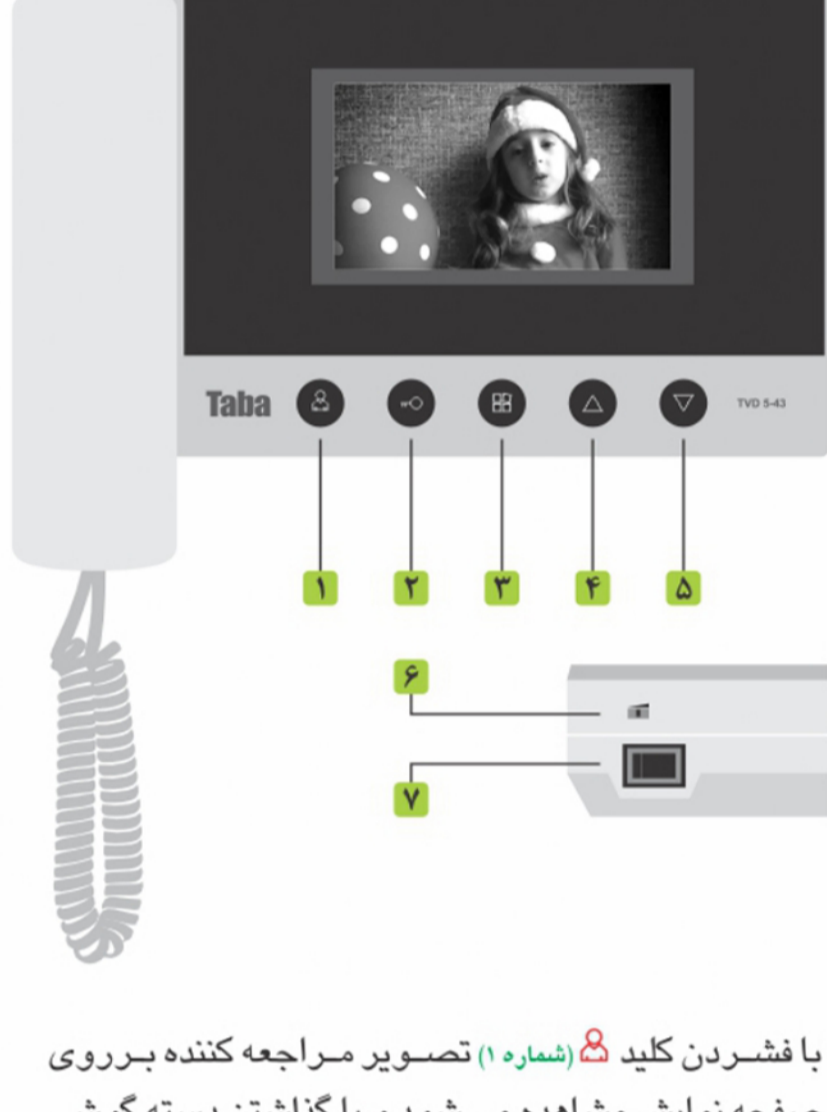

C820201

• نمای روبروی محصول

- با فشردن کلید **8** (شماره ۱) تصویر مراجعه کننده بر روی صفحه نمایش مشاهده می شود و با گذاشتن دسته گوشی تصویر قطع شده و مکالمه خاتمه می یابد.
- جهت بازکردن درب کلید قفل بازکن **3-O** (شماره ۲) را هنگامی که در حال مکالمه یا مشاهده تصویر هستید فشار دهید.

• تنظیمات :

- برای تنظیم رنگ و نور و خروج از منو از کلید **MENU** (شماره ۳) استفاده نمایید.
- برای افزایش رنگ و نور از کلید **UP** (شماره ۴) و برای کاهش رنگ و نور از کلید **DOWN** (شماره ۵) استفاده نمایید.
- با کلید **RINGING** (شماره ۶) می توان صدای زنگ را زیاد و کم نمایید.
- با کلید **POWER** (شماره ۷) می توان برق دستگاه را قطع و وصل نمود.

۳ ماه گارانتی

C820201

www.Dcakala.com

فروشگاه اینترنتی دی سی ای کالا

• نحوه نصب محصول (سیم کشی)

سیم کشی در بازکن تصویری با استفاده از سوئیچر **داخل** پهل برای ساختمان های که از هر واحد ۴ رشته سیم مجزا به پهل جلوی درب کشیده شده است.

• برای ساختمانهای بیش از ۸ واحد الزاماً از این روش برای سیم کشی استفاده شود.

• نحوه نصب مانیتور

www.Dcakala.com

فروشگاه اینترنتی دی سی ای کالا

• نحوه نصب محصول (سیم کشی)

سیم کشی در بازکن تصویری با استفاده از سوئیچر **داخل مانیتور**.