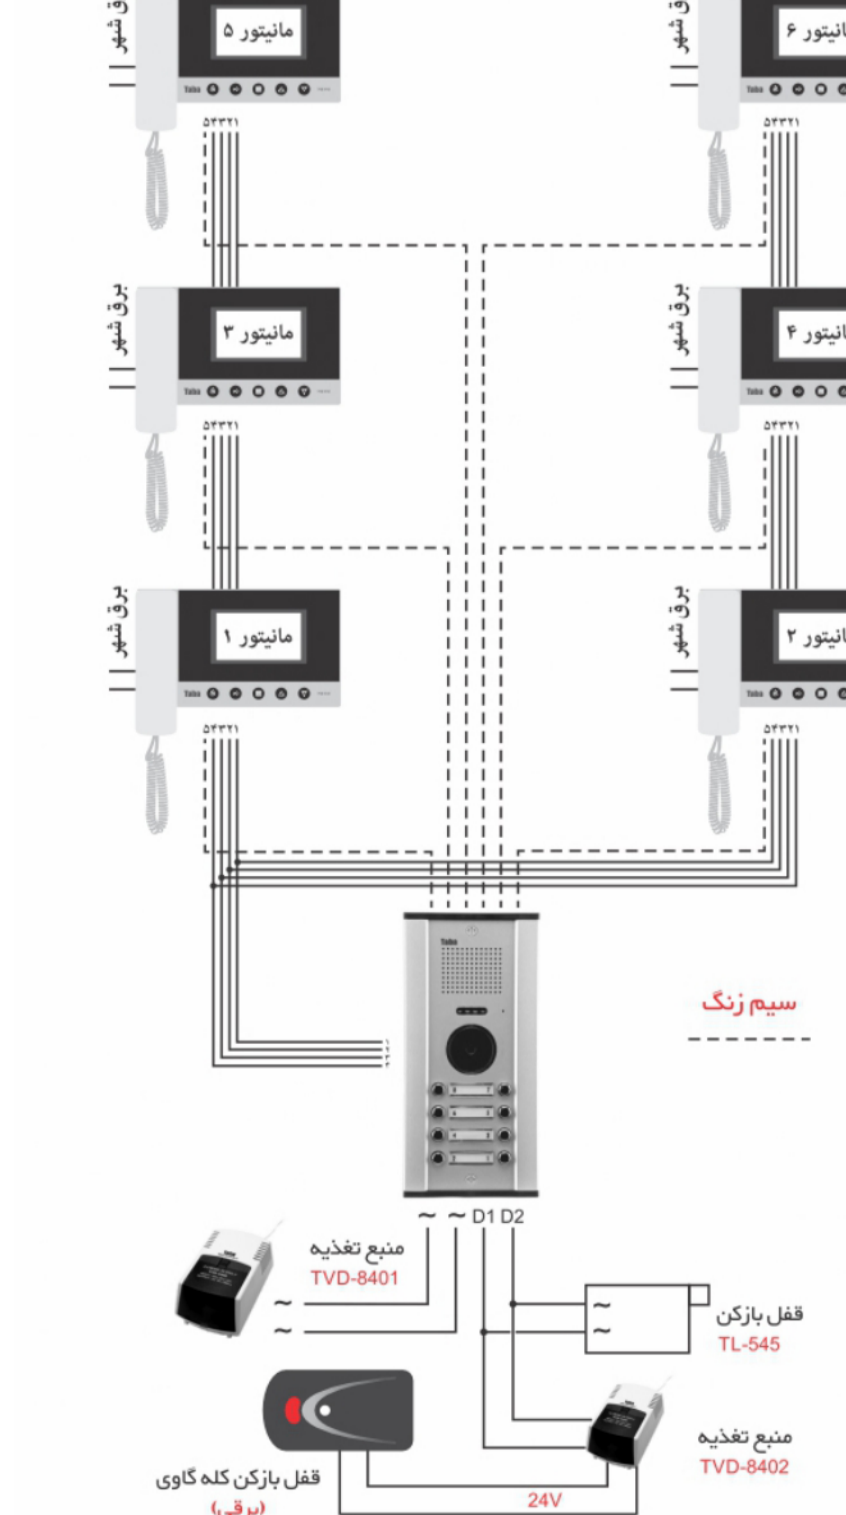

C820201

• نمای روبروی محصول

- با فشردن کلید **8** (شماره ۱) تصویر مراجعه کننده بر روی صفحه نمایش مشاهده می شود و با گذاشتن دسته گوشی تصویر قطع شده و مکالمه خاتمه می یابد.
- جهت بازکردن درب کلید قفل بازکن **3-O** (شماره ۲) را هنگامی که در حال مکالمه یا مشاهده تصویر هستید فشار دهید.

• تنظیمات :

- برای تنظیم رنگ و نور و خروج از منو از کلید **MENU** (شماره ۳) استفاده نمایید.
- برای افزایش رنگ و نور از کلید **UP** (شماره ۴) و برای کاهش رنگ و نور از کلید **DOWN** (شماره ۵) استفاده نمایید.
- با کلید **RINGING** (شماره ۶) می توان صدای زنگ را زیاد و کم نمایید.
- با کلید **POWER** (شماره ۷) می توان برق دستگاه را قطع و وصل نمود.

۳ ماه گارانتی

C820201

www.Dcakala.com

فروشگاه اینترنتی دی سی ای کالا

• نحوه نصب محصول (سیم کشی)

سیم کشی در بازکن تصویری با استفاده از سوئیچر **داخل** پهل برای ساختمان های که از هر واحد ۴ رشته سیم مجزا به پهل جلوی درب کشیده شده است.

• برای ساختمانهای بیش از ۸ واحد الزاماً از این روش برای سیم کشی استفاده شود.

• نحوه نصب مانیتور

www.Dcakala.com

فروشگاه اینترنتی دی سی ای کالا

• نحوه نصب محصول (سیم کشی)

سیم کشی در بازکن تصویری با استفاده از سوئیچر **داخل مانیتور**.