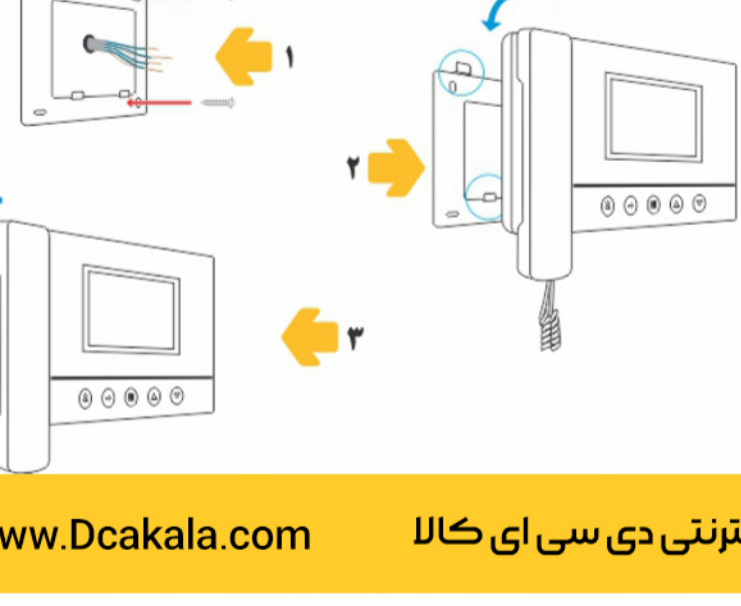

• تنظیمات :

- برای تنظیم رنگ و نور و خروج از منو از کلید **MENU** (شماره ۳) استفاده نمایید.
- برای افزایش رنگ و نور از کلید **UP** (شماره ۴) و برای کاهش رنگ و نور از کلید **DOWN** (شماره ۵) استفاده نمایید.
- با کلید **RINGING** (شماره ۶) می توان صدای زنگ را زیاد و کم نمایید.
- با کلید **POWER** (شماره ۷) می توان برق دستگاه را قطع و وصل نمود.

۳ ماه گارانتی

C820201

www.Dcakala.com

فروشگاه اینترنتی دی سی ای کالا

• نحوه نصب محصول (سیم کشی)

سیم کشی در بازکن تصویری با استفاده از سوئیچر **داخل** پهل برای ساختمان های که از هر واحد ۴ رشته سیم مجزا به پهل جلوی درب کشیده شده است.

• برای ساختمانهای بیش از ۸ واحد الزاماً از این روش برای سیم کشی استفاده شود.

• نحوه نصب مانیتور

www.Dcakala.com

فروشگاه اینترنتی دی سی ای کالا

• نحوه نصب محصول (سیم کشی)

سیم کشی در بازکن تصویری با استفاده از سوئیچر **داخل مانیتور**.