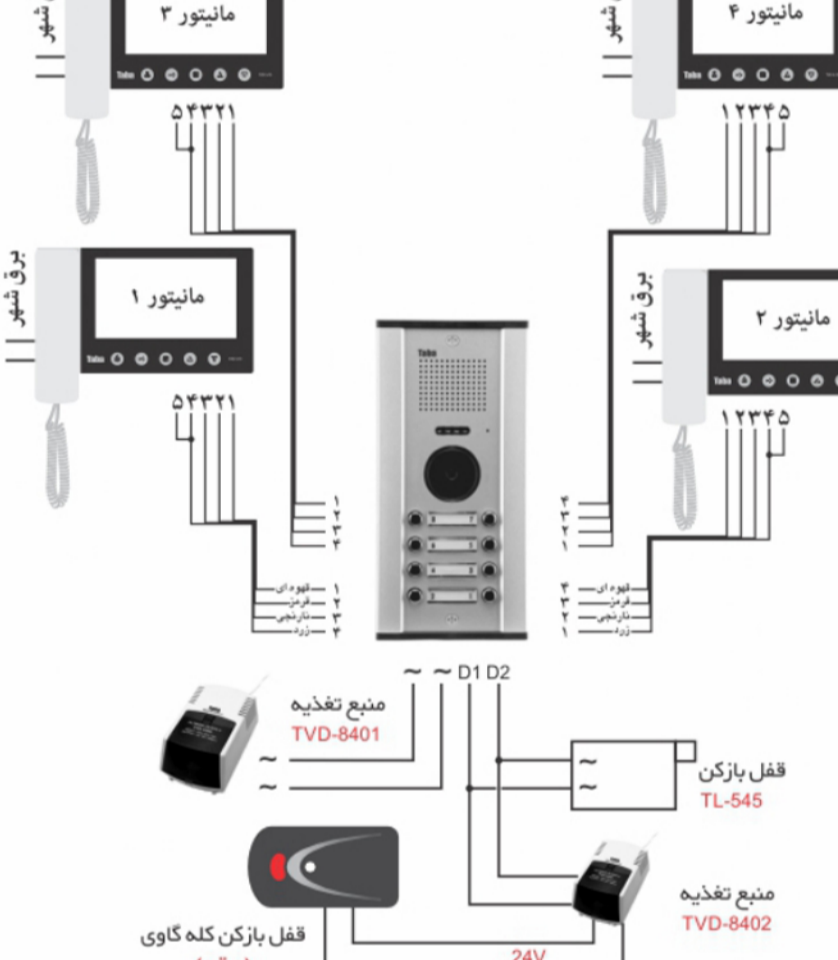

● **تنظیمات:**

- برای تنظیم رنگ و نور و خروج از منو از کلید MENU **8** (شماره ۳) استفاده نمایید.

- برای افزایش رنگ و نور از کلید UP **4** (شماره ۴) و برای کاهش رنگ و نور از کلید DOWN **5** (شماره ۵) استفاده نمایید.

- با کلید RINGING **6** (شماره ۶) می توان صدای زنگ را زیاد و کم نمایید.

- با کلید POWER **7** (شماره ۷) می توان برق دستگاه را قطع و وصل نمود.

**۳۰**  
ماه گارانتی

www.Dcakala.com

فروشگاه اینترنتی دی سی ای کالا

● **نحوه نصب محصول (سیم کشی)**

سیم کشی دربازکن تصویری با استفاده از سوئیچر **داخل پل** برای ساختمان هایی که از هر واحد ۴ رشته سیم مجزا به پل جلوی درب کشیده شده است.

● برای ساختمانهای بیش از ۸ واحد الزاماً از این روش برای سیم کشی استفاده شود.

منبع تغذیه TVD-8402 جهت استفاده از قفل بازکن کله گاوی می باشد.

● **نحوه نصب مانیتور**

www.Dcakala.com

فروشگاه اینترنتی دی سی ای کالا

● **نحوه نصب محصول (سیم کشی)**

سیم کشی دربازکن تصویری با استفاده از سوئیچر **داخل مانیتور**.