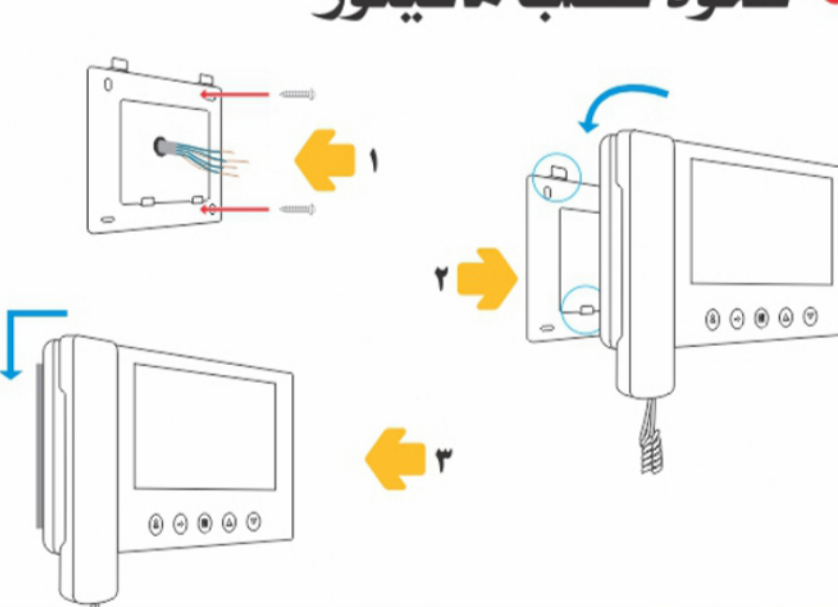

● **نحوه نصب محصول (سیم کشی)**

سیم کشی دربازکن تصویری با استفاده از سوئیچر **داخل پل** برای ساختمان هایی که از هر واحد ۴ رشته سیم مجزا به پل جلوی درب کشیده شده است.

● برای ساختمانهای بیش از ۸ واحد الزاماً از این روش برای سیم کشی استفاده شود.

منبع تغذیه TVD-8402 جهت استفاده از قفل بازکن کله گاوی می باشد.

● **نحوه نصب مانیتور**

www.Dcakala.com

فروشگاه اینترنتی دی سی ای کالا

● **نحوه نصب محصول (سیم کشی)**

سیم کشی دربازکن تصویری با استفاده از سوئیچر **داخل مانیتور**.