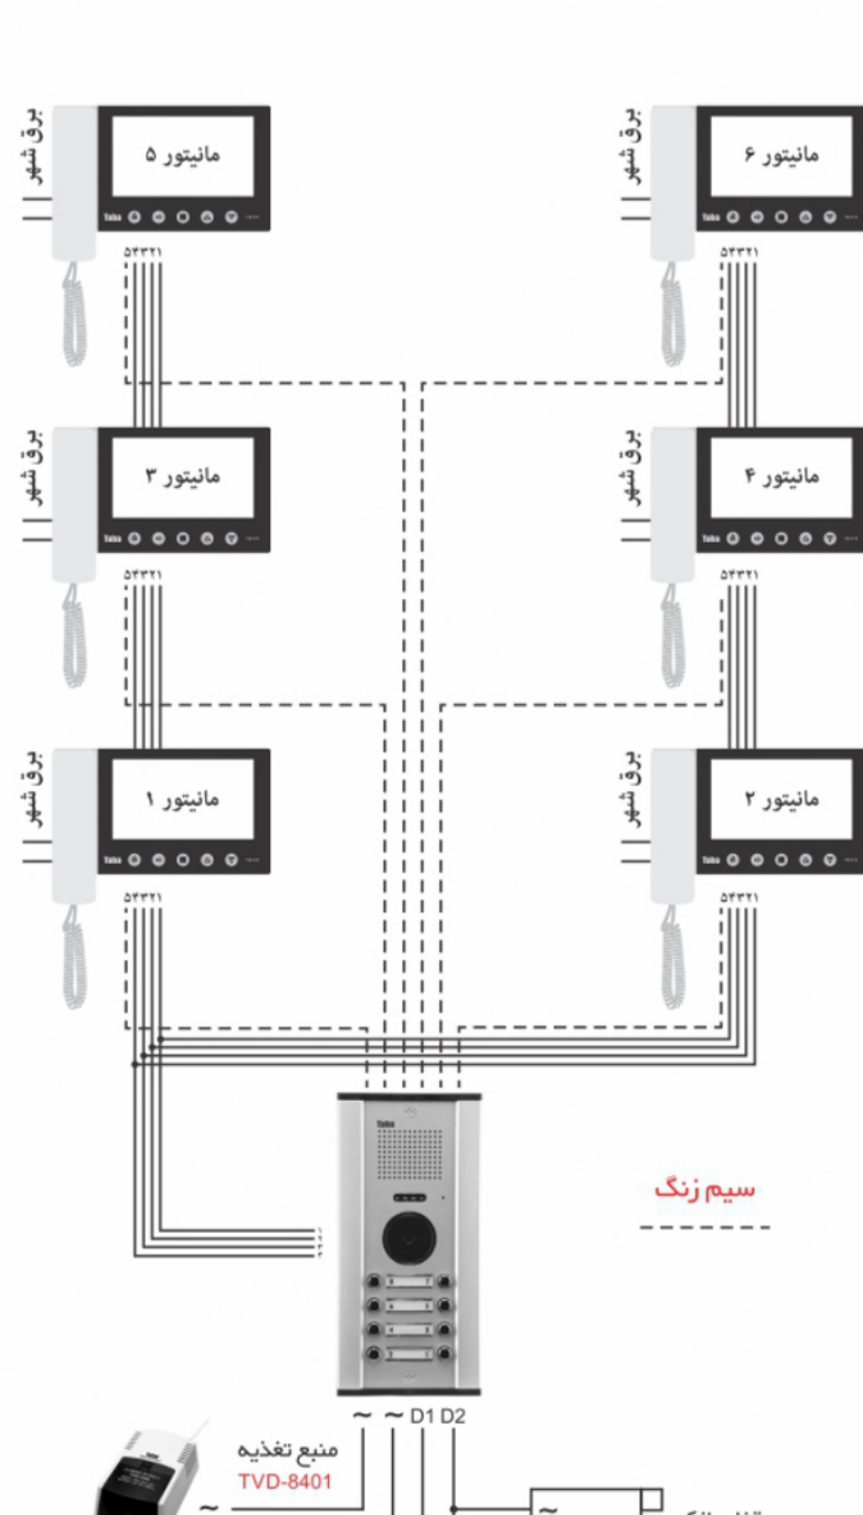

**7"**  
LCD

● **نمای روبروی محصول**

- با فشردن کلید **8** (شماره ۱) تصویر مراجعه کننده بر روی صفحه نمایش مشاهده می شود و با گذاشتن دسته گوشی تصویر قطع شده و مکالمه خاتمه می یابد.

- جهت بازکردن درب کلید قفل بازکن **3** (شماره ۲) را هنگامی که در حال مکالمه یا مشاهده تصویر هستید فشار دهید.

● **نحوه نصب محصول (سیم کشی)**

سیم کشی دربازکن تصویری با استفاده از سوئیچر **داخل پل** برای ساختمان هایی که از هر واحد ۴ رشته سیم مجزا به پل جلوی درب کشیده شده است.

● برای ساختمانهای بیش از ۸ واحد الزاماً از این روش برای سیم کشی استفاده شود.

منبع تغذیه TVD-8402 جهت استفاده از قفل بازکن کله گاوی می باشد.

● **نحوه نصب مانیتور**

www.Dcakala.com

فروشگاه اینترنتی دی سی ای کالا

● **نحوه نصب محصول (سیم کشی)**

سیم کشی دربازکن تصویری با استفاده از سوئیچر **داخل مانیتور**.

منبع تغذیه TVD-8402 جهت استفاده از قفل بازکن کله گاوی می باشد.

**۳۰**  
ماه گارانتی

www.Dcakala.com

فروشگاه اینترنتی دی سی ای کالا