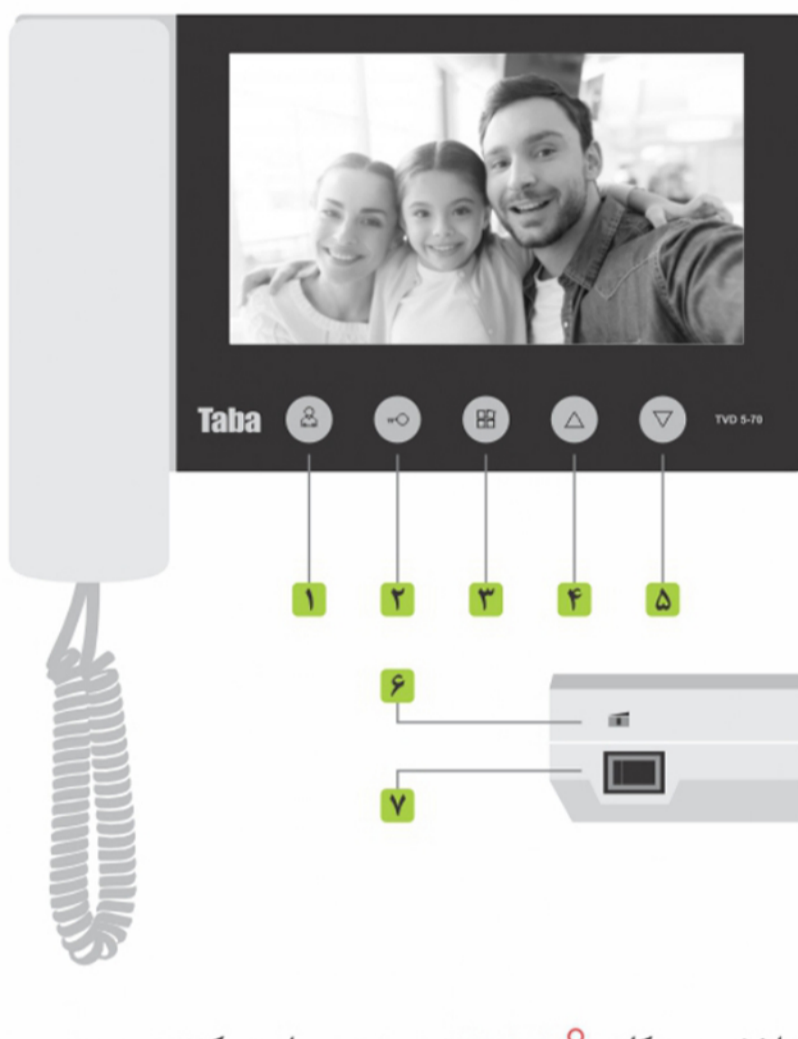

**7"**  
LCD

● **نمای روبروی محصول**

- با فشردن کلید **8** (شماره ۱) تصویر مراجعه کننده بر روی صفحه نمایش مشاهده می شود و با گذاشتن دسته گوشی تصویر قطع شده و مکالمه خاتمه می یابد.

- جهت بازکردن درب کلید قفل بازکن **3** (شماره ۲) را هنگامی که در حال مکالمه یا مشاهده تصویر هستید فشار دهید.

● **تنظیمات:**

- برای تنظیم رنگ و نور و خروج از منو از کلید MENU **8** (شماره ۳) استفاده نمایید.

- برای افزایش رنگ و نور از کلید UP **4** (شماره ۴) و برای کاهش رنگ و نور از کلید DOWN **5** (شماره ۵) استفاده نمایید.

● **نحوه نصب محصول (سیم کشی)**

سیم کشی دربازکن تصویری با استفاده از سوئیچر **داخل پل** برای ساختمان هایی که از هر واحد ۴ رشته سیم مجزا به پل جلوی درب کشیده شده است.

● برای ساختمانهای بیش از ۸ واحد الزاماً از این روش برای سیم کشی استفاده شود.

منبع تغذیه TVD-8402 جهت استفاده از قفل بازکن کله گاوی می باشد.

● **نحوه نصب مانیتور**

www.Dcakala.com

فروشگاه اینترنتی دی سی ای کالا

● **نحوه نصب محصول (سیم کشی)**

سیم کشی دربازکن تصویری با استفاده از سوئیچر **داخل مانیتور**.